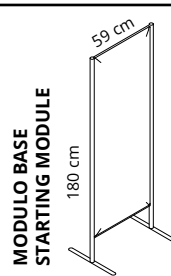

**SOUND ABSORBING
PANELS**

Colore Colour	Codice/Code Prezzo/Price	Codice/Code Prezzo/Price	Codice/Code Prezzo/Price	Codice/Code Prezzo/Price
Bianco White	0001	6CL5P-0001	6CL5PS-0001	6CL6P-0001
Bianco ghiaccio Cool white	8002	6CL5P-8002	6CL5PS-8002	6CL6P-8002
Grigio argento Silver grey	8004	6CL5P-8004	6CL5PS-8004	6CL6P-8004
Grigio scuro Dark grey	8007	6CL5P-8007	6CL5PS-8007	6CL6P-8007
Beige Beige	1008	6CL5P-1008	6CL5PS-1008	6CL6P-1008
Giallo Yellow	3008	6CL5P-3008	6CL5PS-3008	6CL6P-3008
Arancione Orange	4030	6CL5P-4030	6CL5PS-4030	6CL6P-4030
Rosso Red	4027	6CL5P-4027	6CL5PS-4027	6CL6P-4027
Verde chiaro Light green	7004	6CL5P-7004	6CL5PS-7004	6CL6P-7004
Azzurro Light blue	6046	6CL5P-6046	6CL5PS-6046	6CL6P-6046
Ottanio Teal	6075	6CL5P-6075	6CL5PS-6075	6CL6P-6075
Nero Black	8033	6CL5P-8033	6CL5PS-8033	6CL6P-8033

Paretina divisoria con montanti in alluminio verniciato e pannello con imbottitura interna in poliester a densità variabile Snowsound Technology. Rivestimento esterno in tessuto di poliester Trevira CS. Basi piatte in acciaio verniciato.

Partition with epoxy coated aluminium uprights and panel with Snowsound Technology variable-density polyester interior padding. External covering in Trevira CS polyester fabric. Epoxy coated steel flat bases.

Cloison avec montants en aluminium peint époxy et panneau avec rembourrage intérieur en polyester à densité variable Snowsound Technology. Revêtement extérieur en tissu polyester Trevira CS. Bases plates en acier peint époxy.

Tabique con montantes de aluminio barnizado y panel con acolchado interior de poliéster de densidad variable Snowsound Technology. Revestimiento exterior en tejido de poliéster Trevira CS. Bases planas de acero barnizado.

Trennwand mit lackierten Aluminiumpfosten und Paneel mit Snowsound Technology-Polsterung mit variabler Dichte. Außenverkleidung aus Polyestergewebe Trevira CS. Flache Sockel aus beschichtetem Stahl.