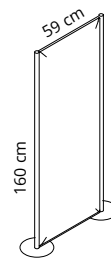

MODULO BASE  
STARTING MODULE

MODULO SEGUITO  
ADD-ON MODULE

MODULO BASE  
STARTING MODULE

MODULO SEGUITO  
ADD-ON MODULE

Colore Colour	Codice/Code Prezzo/Price	Codice/Code Prezzo/Price	Codice/Code Prezzo/Price	Codice/Code Prezzo/Price
Bianco White	0001	6CL3R-0001	6CL3RS-0001	6CL4R-0001
Bianco ghiaccio Cool white	8002	6CL3R-8002	6CL3RS-8002	6CL4R-8002
Grigio argento Silver grey	8004	6CL3R-8004	6CL3RS-8004	6CL4R-8004
Grigio scuro Dark grey	8007	6CL3R-8007	6CL3RS-8007	6CL4R-8007
Beige Beige	1008	6CL3R-1008	6CL3RS-1008	6CL4R-1008
Giallo Yellow	3008	6CL3R-3008	6CL3RS-3008	6CL4R-3008
Arancione Orange	4030	6CL3R-4030	6CL3RS-4030	6CL4R-4030
Rosso Red	4027	6CL3R-4027	6CL3RS-4027	6CL4R-4027
Verde chiaro Light green	7004	6CL3R-7004	6CL3RS-7004	6CL4R-7004
Azzurro Light blue	6046	6CL3R-6046	6CL3RS-6046	6CL4R-6046
Ottanio Teal	6075	6CL3R-6075	6CL3RS-6075	6CL4R-6075
Nero Black	8033	6CL3R-8033	6CL3RS-8033	6CL4R-8033