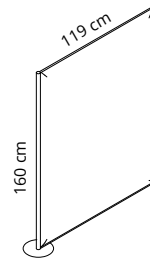

MODULO BASE  
STARTING MODULE

MODULO SEGUITO  
ADD-ON MODULE

MODULO BASE  
STARTING MODULE

MODULO SEGUITO  
ADD-ON MODULE

Colore Colour	Codice/Code Prezzo/Price	Codice/Code Prezzo/Price	Codice/Code Prezzo/Price	Codice/Code Prezzo/Price
Bianco White	0001	6CL3R-0001	6CL3RS-0001	6CL4R-0001
Bianco ghiaccio Cool white	8002	6CL3R-8002	6CL3RS-8002	6CL4R-8002
Grigio argento Silver grey	8004	6CL3R-8004	6CL3RS-8004	6CL4R-8004
Grigio scuro Dark grey	8007	6CL3R-8007	6CL3RS-8007	6CL4R-8007
Beige Beige	1008	6CL3R-1008	6CL3RS-1008	6CL4R-1008
Giallo Yellow	3008	6CL3R-3008	6CL3RS-3008	6CL4R-3008
Arancione Orange	4030	6CL3R-4030	6CL3RS-4030	6CL4R-4030
Rosso Red	4027	6CL3R-4027	6CL3RS-4027	6CL4R-4027
Verde chiaro Light green	7004	6CL3R-7004	6CL3RS-7004	6CL4R-7004
Azzurro Light blue	6046	6CL3R-6046	6CL3RS-6046	6CL4R-6046
Ottanio Teal	6075	6CL3R-6075	6CL3RS-6075	6CL4R-6075
Nero Black	8033	6CL3R-8033	6CL3RS-8033	6CL4R-8033