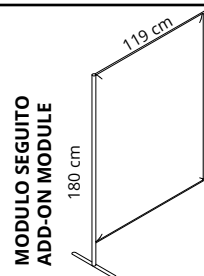

**SOUND ABSORBING
PANELS**

Colore Colour	Codice/Code Prezzo/Price	Codice/Code Prezzo/Price	Codice/Code Prezzo/Price	Codice/Code Prezzo/Price
Bianco White	0001	6CL5P-0001	6CL5PS-0001	6CL6P-0001
Bianco ghiaccio Cool white	8002	6CL5P-8002	6CL5PS-8002	6CL6P-8002
Grigio argento Silver grey	8004	6CL5P-8004	6CL5PS-8004	6CL6P-8004
Grigio scuro Dark grey	8007	6CL5P-8007	6CL5PS-8007	6CL6P-8007
Beige Beige	1008	6CL5P-1008	6CL5PS-1008	6CL6P-1008
Giallo Yellow	3008	6CL5P-3008	6CL5PS-3008	6CL6P-3008
Arancione Orange	4030	6CL5P-4030	6CL5PS-4030	6CL6P-4030
Rosso Red	4027	6CL5P-4027	6CL5PS-4027	6CL6P-4027
Verde chiaro Light green	7004	6CL5P-7004	6CL5PS-7004	6CL6P-7004
Azzurro Light blue	6046	6CL5P-6046	6CL5PS-6046	6CL6P-6046
Ottanio Teal	6075	6CL5P-6075	6CL5PS-6075	6CL6P-6075
Nero Black	8033	6CL5P-8033	6CL5PS-8033	6CL6P-8033

Paretina divisoria con montanti in alluminio verniciato e pannello con imbottitura interna in poliester a densità variabile Snowsound Technology. Rivestimento esterno in tessuto di poliester Trevira CS. Basi piatte in acciaio verniciato.

Partition with epoxy coated aluminium uprights and panel with Snowsound Technology variable-density polyester interior padding. External covering in Trevira CS polyester fabric. Epoxy coated steel flat bases.

Cloison avec montants en aluminium peint époxy et panneau avec rembourrage intérieur en polyester à densité variable Snowsound Technology. Revêtement extérieur en tissu polyester Trevira CS. Bases plates en acier peint époxy.

Tabique con montantes de aluminio barnizado y panel con acolchado interior de poliéster de densidad variable Snowsound Technology. Revestimiento exterior en tejido de poliéster Trevira CS. Bases planas de acero barnizado.

Trennwand mit lackierten Aluminiumpfosten und Paneel mit Snowsound Technology-Polsterung mit variabler Dichte. Außenverkleidung aus Polyestergewebe Trevira CS. Flache Sockel aus beschichtetem Stahl.