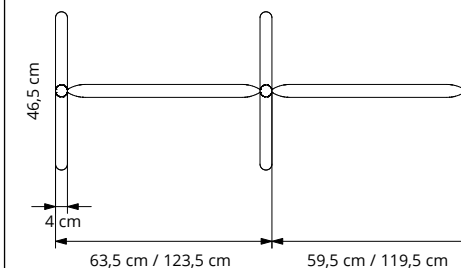

Paretina divisoria con montanti in alluminio verniciato e pannello con imbottitura interna in poliester a densità variabile Snowsound Technology. Rivestimento esterno in tessuto di poliester Trevira CS. Basi piatte in acciaio verniciato.

Partition with epoxy coated aluminium uprights and panel with Snowsound Technology variable-density polyester interior padding. External covering in Trevira CS polyester fabric. Epoxy coated steel flat bases.

Cloison avec montants en aluminium peint époxy et panneau avec rembourrage intérieur en polyester à densité variable Snowsound Technology. Revêtement extérieur en tissu polyester Trevira CS. Bases plates en acier peint époxy.

Tabique con montantes de aluminio barnizado y panel con acolchado interior de poliéster de densidad variable Snowsound Technology. Revestimiento exterior en tejido de poliéster Trevira CS. Bases planas de acero barnizado.

Trennwand mit lackierten Aluminiumpfosten und Paneel mit Snowsound Technology-Polsterung mit variabler Dichte. Außenverkleidung aus Polyestergewebe Trevira CS. Flache Sockel aus beschichtetem Stahl.