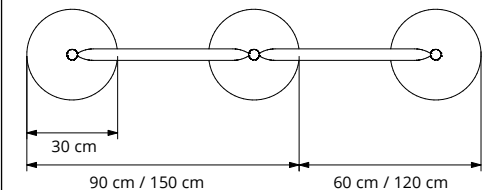

Paretina divisoria con montanti in alluminio verniciato e pannello con imbottitura interna in poliester a densità variabile Snowsound Technology. Rivestimento esterno in tessuto di poliester Trevira CS. Basi tonde in acciaio verniciato.

Partition with epoxy coated aluminium uprights and panel with Snowsound Technology variable-density polyester interior padding. External covering in Trevira CS polyester fabric. Epoxy coated steel round bases.

Cloison avec montants en aluminium peint époxy et panneau avec rembourrage intérieur en polyester à densité variable Snowsound Technology. Revêtement extérieur en tissu polyester Trevira CS. Bases rondes en acier peint époxy.

Tabique con montantes de aluminio barnizado y panel con acolchado interior de poliéster de densidad variable Snowsound Technology. Revestimiento exterior en tejido de poliéster Trevira CS. Bases redondas de acero barnizado.

Trennwand mit lackierten Aluminiumpfosten und Paneel mit Snowsound Technology-Polsterung mit variabler Dichte. Außenverkleidung aus Polyestergewebe Trevira CS. Runde Sockel aus beschichtetem Stahl.