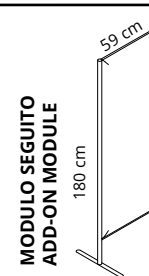

**SOUND ABSORBING
PANELS**

Colore Colour	Codice/Code Prezzo/Price	Codice/Code Prezzo/Price	Codice/Code Prezzo/Price	Codice/Code Prezzo/Price
Bianco White	0001	6CL5P-0001	6CL5PS-0001	6CL6P-0001
Bianco ghiaccio Cool white	8002	6CL5P-8002	6CL5PS-8002	6CL6P-8002
Grigio argento Silver grey	8004	6CL5P-8004	6CL5PS-8004	6CL6P-8004
Grigio scuro Dark grey	8007	6CL5P-8007	6CL5PS-8007	6CL6P-8007
Beige Beige	1008	6CL5P-1008	6CL5PS-1008	6CL6P-1008
Giallo Yellow	3008	6CL5P-3008	6CL5PS-3008	6CL6P-3008
Arancione Orange	4030	6CL5P-4030	6CL5PS-4030	6CL6P-4030
Rosso Red	4027	6CL5P-4027	6CL5PS-4027	6CL6P-4027
Verde chiaro Light green	7004	6CL5P-7004	6CL5PS-7004	6CL6P-7004
Azzurro Light blue	6046	6CL5P-6046	6CL5PS-6046	6CL6P-6046
Ottanio Teal	6075	6CL5P-6075	6CL5PS-6075	6CL6P-6075
Nero Black	8033	6CL5P-8033	6CL5PS-8033	6CL6P-8033

Paretina divisoria con montanti in alluminio verniciato e pannello con imbottitura interna in poliester a densità variabile Snowsound Technology. Rivestimento esterno in tessuto di poliester Trevira CS. Basi piatte in acciaio verniciato.

Partition with epoxy coated aluminium uprights and panel with Snowsound Technology variable-density polyester interior padding. External covering in Trevira CS polyester fabric. Epoxy coated steel flat bases.

Cloison avec montants en aluminium peint époxy et panneau avec rembourrage intérieur en polyester à densité variable Snowsound Technology. Revêtement extérieur en tissu polyester Trevira CS. Bases plates en acier peint époxy.

Tabique con montantes de aluminio barnizado y panel con acolchado interior de poliéster de densidad variable Snowsound Technology. Revestimiento exterior en tejido de poliéster Trevira CS. Bases planas de acero barnizado.

Trennwand mit lackierten Aluminiumpfosten und Paneel mit Snowsound Technology-Polsterung mit variabler Dichte. Außenverkleidung aus Polyestergewebe Trevira CS. Flache Sockel aus beschichtetem Stahl.