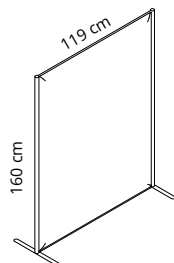

SOUND ABSORBING PANELS

**MODULO BASE
STARTING MODULE**