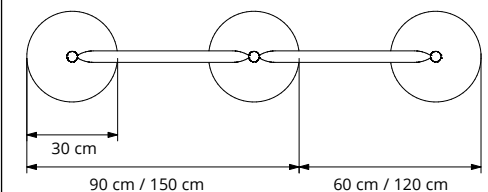

Paretina divisoria con montanti in alluminio verniciato e pannello con imbottitura interna in poliester a densità variabile Snowsound Technology. Rivestimento esterno in tessuto di poliester Trevira CS. Basi tonde in acciaio verniciato.

Partition with epoxy coated aluminium uprights and panel with Snowsound Technology variable-density polyester interior padding. External covering in Trevira CS polyester fabric. Epoxy coated steel round bases.

Cloison avec montants en aluminium peint époxy et panneau avec rembourrage intérieur en polyester à densité variable Snowsound Technology. Revêtement extérieur en tissu polyester Trevira CS. Bases rondes en acier peint époxy.

Tabique con montantes de aluminio barnizado y panel con acolchado interior de poliéster de densidad variable Snowsound Technology. Revestimiento exterior en tejido de poliéster Trevira CS. Bases redondas de acero barnizado.

Trennwand mit lackierten Aluminiumpfosten und Paneel mit Snowsound Technology-Polsterung mit variabler Dichte. Außenverkleidung aus Polyestergewebe Trevira CS. Runde Sockel aus beschichtetem Stahl.