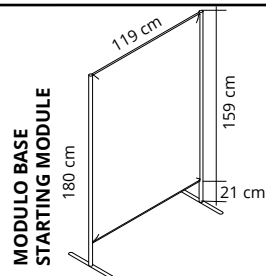

**SOUND ABSORBING
PANELS**

Colore Colour	Codice/Code Prezzo/Price	Codice/Code Prezzo/Price	Codice/Code Prezzo/Price	Codice/Code Prezzo/Price
Bianco White	0001	6CL5P-0001	6CL5PS-0001	6CL6P-0001
Bianco ghiaccio Cool white	8002	6CL5P-8002	6CL5PS-8002	6CL6P-8002
Grigio argento Silver grey	8004	6CL5P-8004	6CL5PS-8004	6CL6P-8004
Grigio scuro Dark grey	8007	6CL5P-8007	6CL5PS-8007	6CL6P-8007
Beige Beige	1008	6CL5P-1008	6CL5PS-1008	6CL6P-1008
Giallo Yellow	3008	6CL5P-3008	6CL5PS-3008	6CL6P-3008
Arancione Orange	4030	6CL5P-4030	6CL5PS-4030	6CL6P-4030
Rosso Red	4027	6CL5P-4027	6CL5PS-4027	6CL6P-4027
Verde chiaro Light green	7004	6CL5P-7004	6CL5PS-7004	6CL6P-7004
Azzurro Light blue	6046	6CL5P-6046	6CL5PS-6046	6CL6P-6046
Ottanio Teal	6075	6CL5P-6075	6CL5PS-6075	6CL6P-6075
Nero Black	8033	6CL5P-8033	6CL5PS-8033	6CL6P-8033

Paretina divisoria con montanti in alluminio verniciato e pannello con imbottitura interna in poliester a densità variabile Snowsound Technology. Rivestimento esterno in tessuto di poliester Trevira CS. Basi piatte in acciaio verniciato.

Partition with epoxy coated aluminium uprights and panel with Snowsound Technology variable-density polyester interior padding. External covering in Trevira CS polyester fabric. Epoxy coated steel flat bases.

Cloison avec montants en aluminium peint époxy et panneau avec rembourrage intérieur en polyester à densité variable Snowsound Technology. Revêtement extérieur en tissu polyester Trevira CS. Bases plates en acier peint époxy.

Tabique con montantes de aluminio barnizado y panel con acolchado interior de poliéster de densidad variable Snowsound Technology. Revestimiento exterior en tejido de poliéster Trevira CS. Bases planas de acero barnizado.

Trennwand mit lackierten Aluminiumpfosten und Paneel mit Snowsound Technology-Polsterung mit variabler Dichte. Außenverkleidung aus Polyestergewebe Trevira CS. Flache Sockel aus beschichtetem Stahl.